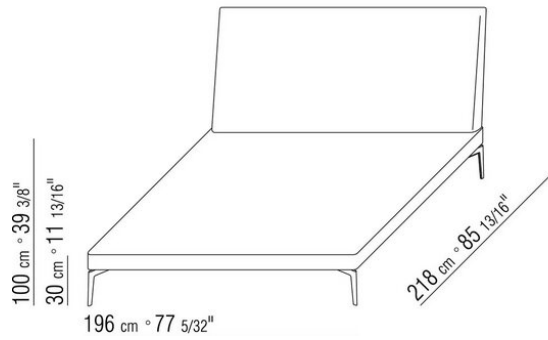

**Upholstery** is removable in both the fabric and leather versions

COD. 014WM1

COD. 014WM2

COD. 014WM3

COD. 014WM5

COD. 014WM6

COD. 014WM8

# COMPOSITIONS | FEEL GOOD

---

014WXA

- N.1 COD.014W15 - END UNIT L CM.209 x95
- N.6 COD.014W98 - CUSHION CM.46 x46
- N.1 COD.014W19 - LONG CORNER L CM.95 x209

---

014WXB

- N.1 COD.014W05 - END UNIT L CM.144 x95
- N.7 COD.014W98 - CUSHION CM.46 x46
- N.1 COD.014W04 - END UNIT R CM.144 x95
- N.1 COD.014W08 - CORNER R CM.144 x95