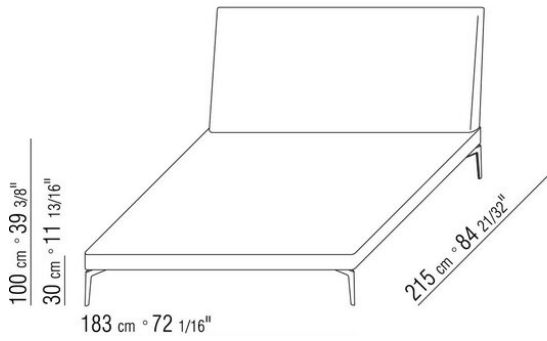

COD. 014WM3