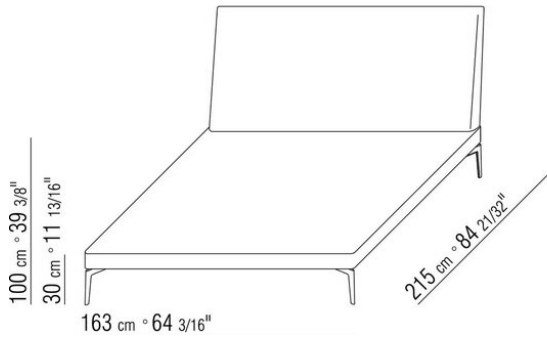

COD. 014WM1