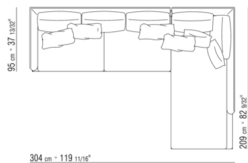

# COMPOSITIONS | FEEL GOOD

---

014WXA

- N.1 COD.014W15 - END UNIT L CM.209 x95
- N.6 COD.014W98 - CUSHION CM.46 x46
- N.1 COD.014W19 - LONG CORNER L CM.95 x209

---

014WXB

- N.1 COD.014W05 - END UNIT L CM.144 x95
- N.7 COD.014W98 - CUSHION CM.46 x46
- N.1 COD.014W04 - END UNIT R CM.144 x95
- N.1 COD.014W08 - CORNER R CM.144 x95