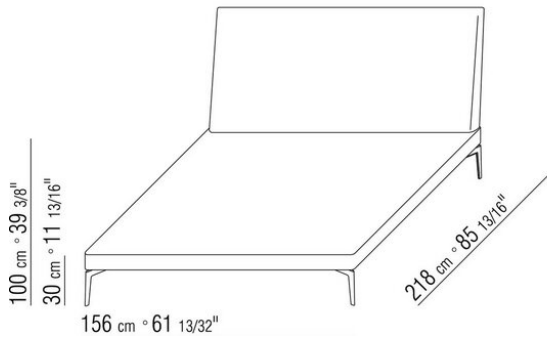

**Upholstery** is removable in both the fabric and leather versions

COD. 014WM1

COD. 014WM2

COD. 014WM3

COD. 014WM5

COD. 014WM6

COD. 014WM8

# COMPOSITIONS | FEEL GOOD

---

014WXA

- N.1 COD.014W15 - END UNIT L CM.209 x95
- N.6 COD.014W98 - CUSHION CM.46 x46
- N.1 COD.014W19 - LONG CORNER L CM.95 x209

---

014WXB

- N.1 COD.014W05 - END UNIT L CM.144 x95
- N.7 COD.014W98 - CUSHION CM.46 x46
- N.1 COD.014W04 - END UNIT R CM.144 x95
- N.1 COD.014W08 - CORNER R CM.144 x95