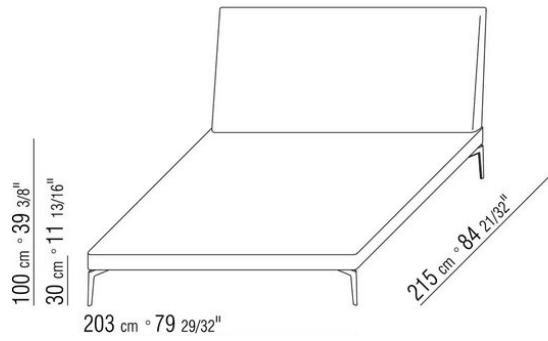

**Upholstery** is removable in both the fabric and leather versions

COD. 014WM1

COD. 014WM2

COD. 014WM3

COD. 014WM5

COD. 014WM6

COD. 014WM8

# COMPOSITIONS | FEEL GOOD

---

014WXA

- N.1 COD.014W15 - END UNIT L CM.209 x95
- N.6 COD.014W98 - CUSHION CM.46 x46
- N.1 COD.014W19 - LONG CORNER L CM.95 x209

---

014WXB

- N.1 COD.014W05 - END UNIT L CM.144 x95
- N.7 COD.014W98 - CUSHION CM.46 x46
- N.1 COD.014W04 - END UNIT R CM.144 x95
- N.1 COD.014W08 - CORNER R CM.144 x95