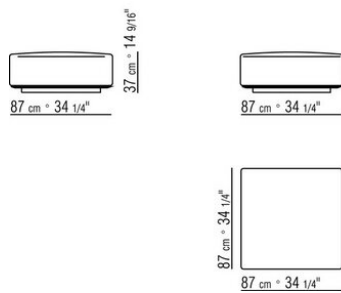

COD. 0265G0