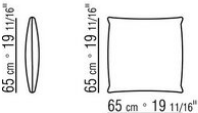

COD. 0265M8

COD. 0265M9

0265XA

N.1 COD.0265B1 - END UNIT L CM.98 x98
 N.1 COD.0265A3 - UNIT CM.87 x98
 N.1 COD.0265B0 - END UNIT R CM.98 x98

0265XB

N.1 COD.0265D5 - DORMEUSE / LONG CORNER L CM.98 x138
 N.2 COD.0265A3 - UNIT CM.87 x98
 N.1 COD.0265B0 - END UNIT R CM.98 x98