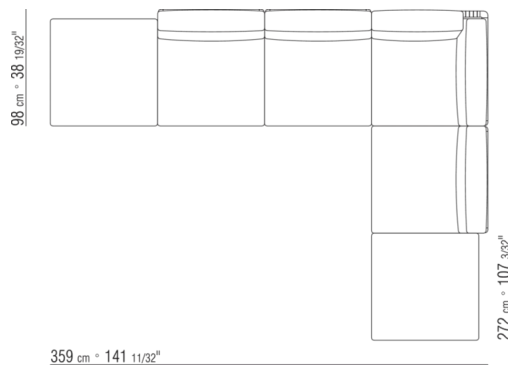

0265XC

N.2 COD.0265G0 - OTTOMAN CM.87 x87
N.3 COD.0265A3 - UNIT CM.87 x98
N.1 COD.0265C0 - CORNER CM.98 x98