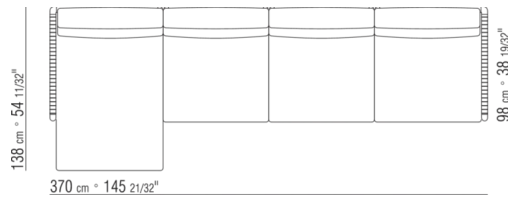

COD. 0265M8

COD. 0265M9

0265XA

N.1 COD.0265B1 - END UNIT L CM.98 x98
 N.1 COD.0265A3 - UNIT CM.87 x98
 N.1 COD.0265B0 - END UNIT R CM.98 x98

0265XB

N.1 COD.0265D5 - DORMEUSE / LONG CORNER L CM.98 x138
 N.2 COD.0265A3 - UNIT CM.87 x98
 N.1 COD.0265B0 - END UNIT R CM.98 x98

0265XC

N.2 COD.0265G0 - OTTOMAN CM.87 x87
 N.3 COD.0265A3 - UNIT CM.87 x98
 N.1 COD.0265C0 - CORNER CM.98 x98

0265XD

- N.1 COD.0265B1 - END UNIT L CM.98 x98
- N.3 COD.0265A3 - UNIT CM.87 x98
- N.1 COD.0265C0 - CORNER CM.98 x98
- N.1 COD.0265B0 - END UNIT R CM.98 x98