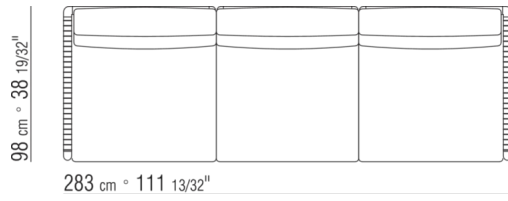

COD. 0265M8

COD. 0265M9

0265XA

N.1 COD.0265B1 - END UNIT L CM.98 x98
 N.1 COD.0265A3 - UNIT CM.87 x98
 N.1 COD.0265B0 - END UNIT R CM.98 x98

0265XB

N.1 COD.0265D5 - DORMEUSE / LONG CORNER L CM.98 x138
 N.2 COD.0265A3 - UNIT CM.87 x98
 N.1 COD.0265B0 - END UNIT R CM.98 x98