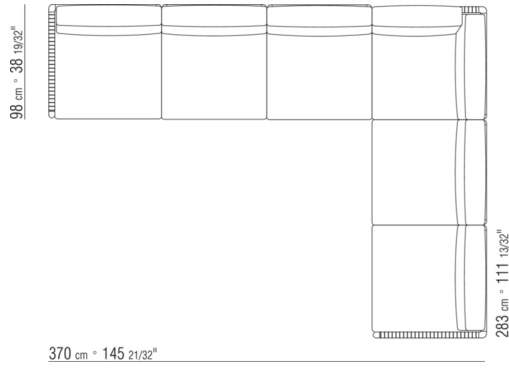

COD. 0265M8

COD. 0265M9

0265XA

N.1 COD.0265B1 - END UNIT L CM.98 x98
 N.1 COD.0265A3 - UNIT CM.87 x98
 N.1 COD.0265B0 - END UNIT R CM.98 x98

0265XB

N.1 COD.0265D5 - DORMEUSE / LONG CORNER L CM.98 x138
 N.2 COD.0265A3 - UNIT CM.87 x98
 N.1 COD.0265B0 - END UNIT R CM.98 x98

0265XC

N.2 COD.0265G0 - OTTOMAN CM.87 x87
 N.3 COD.0265A3 - UNIT CM.87 x98
 N.1 COD.0265C0 - CORNER CM.98 x98

0265XD

- N.1 COD.0265B1 - END UNIT L CM.98 x98
- N.3 COD.0265A3 - UNIT CM.87 x98
- N.1 COD.0265C0 - CORNER CM.98 x98
- N.1 COD.0265B0 - END UNIT R CM.98 x98