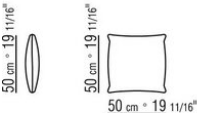

COD. 0265M8

COD. 0265M9

0265XA

N.1 COD.0265B1 - END UNIT L CM.98 x98
 N.1 COD.0265A3 - UNIT CM.87 x98
 N.1 COD.0265B0 - END UNIT R CM.98 x98

0265XB

N.1 COD.0265D5 - DORMEUSE / LONG CORNER L CM.98 x138
 N.2 COD.0265A3 - UNIT CM.87 x98
 N.1 COD.0265B0 - END UNIT R CM.98 x98