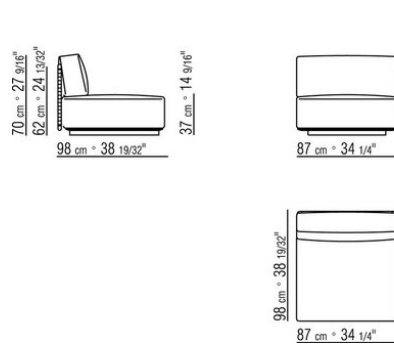

COD. 0265F1