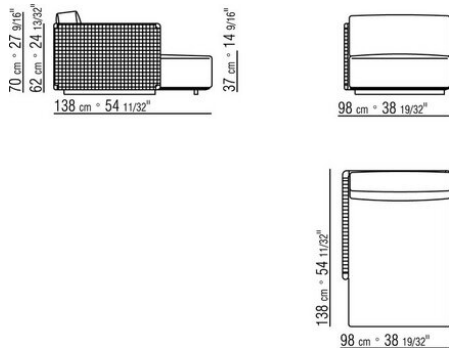

COD. 0265D5