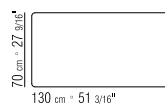

COD 14252

COD 14250

COMPOSIZIONI