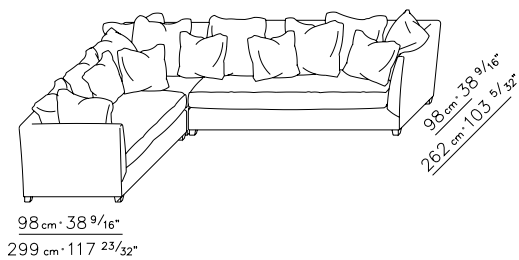

COD 14228

COD 14249

COD 14252

COMPOSIZIONI