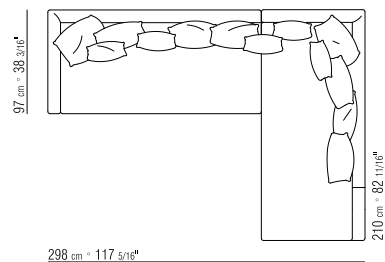

142XA

N.1 COD. 14267 - FIANCO SX 210

N.1 COD. 14221 - DORMEUSE/FIANCO TERMINALE SX 210 CM

N.3 COD. 14299 - CUSCINO 40X40 CM

N.1 COD.14267 - END UNIT L CM. 201

N.1 COD.14221 - DORMEUSE/LONG CORNER L CM. 210