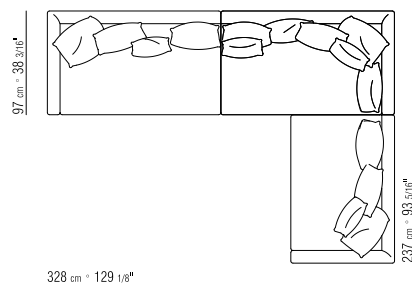

N.1 COD. 14265 - FIANCO SX 164

N.1 COD. 14274 - ANGOLO DX 164 CM

N.1 COD. 14262 - FIANCO DX 140 CM

N.5 COD. 14299 - CUSCINO 40X40 CM

N.1 COD.14265 - END UNIT L CM.164

N.1 COD.14274 - CORNER R CM.164

N.1 COD.14262 - END UNIT R CM.140

N.5 COD.14299 - CUSHION CM.40X40