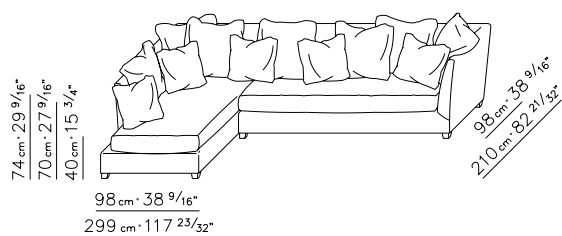

COD 14224

COD 14252

COMPOSIZIONI