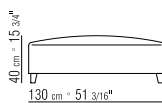

COD 14252

COD 14250

COMPOSIZIONI