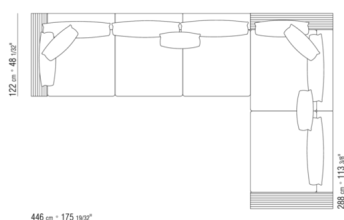

- N.2 COD.011M79 - ARMREST L /HIDE LEATHER CM.122 x24
- N.3 COD.011M11 - UNIT CM.100 x122
- N.2 COD.011M06 - UNIT CM.120 x122
- N.1 COD.011M78 - ARMREST HIDE LEATHER CM.122 x24
- N.5 COD.011M97 - CUSHION WITH ROLL CM.80 x60
- N.2 COD.011M95 - CUSHION WITH ROLL CM.60 x60
- N.2 COD.011M99 - CUSHION CM.60 x60
- N.2 COD.011M92 - CUSHION CM.60 x55