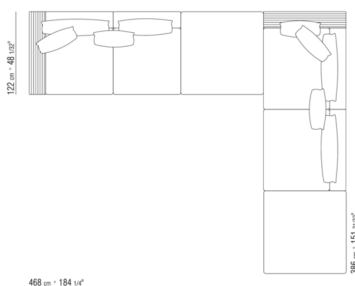

- N.2 COD.011M79 - ARMREST L /HIDE LEATHER CM.122 x24
- N.2 COD.011M11 - UNIT CM.100 x122
- N.2 COD.011M06 - UNIT CM.120 x122
- N.2 COD.011M50 - OTTOMAN CM.122 x122
- N.3 COD.011M97 - CUSHION WITH ROLL CM.80 x60
- N.1 COD.011M95 - CUSHION WITH ROLL CM.60 x60
- N.2 COD.011M99 - CUSHION CM.60 x60
- N.3 COD.011M92 - CUSHION CM.60 x55

011MXG