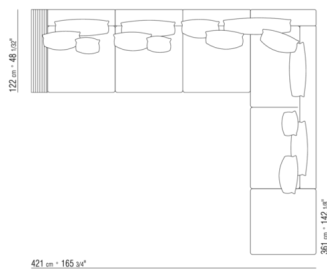

- N.1 COD.011M79 - ARMREST L /HIDE LEATHER CM.122 x24
- N.1 COD.011M71 - ARMREST CM.97 x24
- N.3 COD.011M11 - UNIT CM.100 x122
- N.1 COD.011M04 - UNIT CM.240 x97
- N.1 COD.011M51 - OTTOMAN CM.97 x97
- N.2 COD.011M99 - CUSHION CM.60 x60
- N.1 COD.011M95 - CUSHION WITH ROLL CM.60 x60
- N.4 COD.011M97 - CUSHION WITH ROLL CM.80 x60
- N.1 COD.011M96 - CUSHION WITH ROLL CM.100 x60
- N.3 COD.011M93 - CUSHION CM.40 x40
- N.3 COD.011M92 - CUSHION CM.60 x55