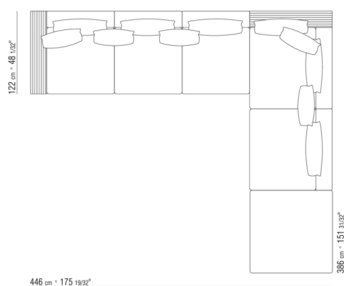

011MXD

- N.2 COD.011M79 - ARMREST L /HIDE LEATHER CM.122 x24
- N.3 COD.011M11 - UNIT CM.100 x122
- N.2 COD.011M06 - UNIT CM.120 x122
- N.1 COD.011M50 - OTTOMAN CM.122 x122
- N.6 COD.011M97 - CUSHION WITH ROLL CM.80 x60
- N.2 COD.011M99 - CUSHION CM.60 x60
- N.3 COD.011M92 - CUSHION CM.60 x55

011MXF