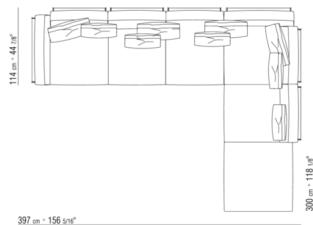

- N.1 COD.014V19 - END UNIT / CORNER L / HIDE LEATHER CM.283 x114
- N.1 COD.014V91 - LONG CORNER L / W/LEATHER ARMREST CM.300 x114
- N.5 COD.014L99 - CUSHION CM.52 x48
- N.4 COD.014L98 - CUSHION CM.63 x55