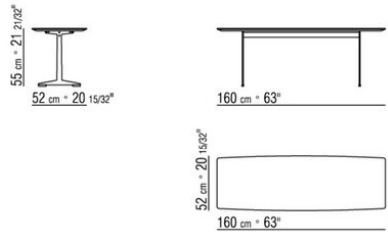

COD. 014L94