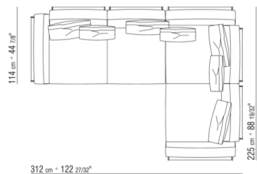

014VXA

- N.1 COD.014V17 - END UNIT / CORNER L / HIDE LEATHER CM.198 x114
- N.1 COD.014V40 - SOFA / CORNER HIDE LEATHER CM.225 x114
- N.3 COD.014L99 - CUSHION CM.52 x48
- N.4 COD.014L98 - CUSHION CM.63 x55

014VXB