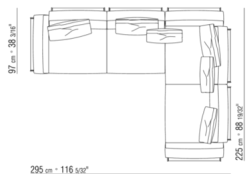

014LXA

- N.3 COD.014L98 - CUSHION CM.63 x55
- N.1 COD.014L17 - END UNIT / CORNER L / HIDE LEATHER CM.198 x97
- N.1 COD.014L40 - SOFA / CORNER HIDE LEATHER CM.225 x97
- N.3 COD.014L99 - CUSHION CM.52 x48

014LXB