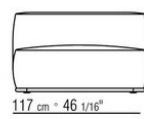

COD. 0293A8