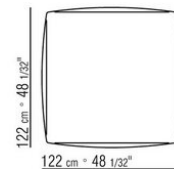

COD. 029352