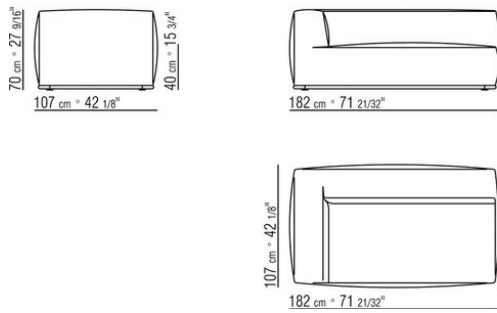

COD. 029317