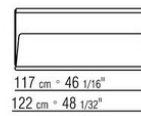

COD. 029349

COD. 029350

COD. 029351

COD. 029352

COD. 029377

COD. 029379

COD. 0293A3

COD. 0293A4

- N.1 COD.029346 - SIX-SIDED UNIT R CM.253 x156
- N.1 COD.029350 - OTTOMAN CM.107 x107
- N.1 COD.0293D9 - LONG CORNER L CM.127 x270
- N.2 COD.029399 - CUSHION CM.90 x65
- N.3 COD.029398 - CUSHION CM.65 x65