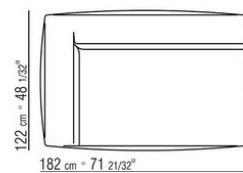

COD. 0293B7