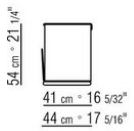

COD. 029377