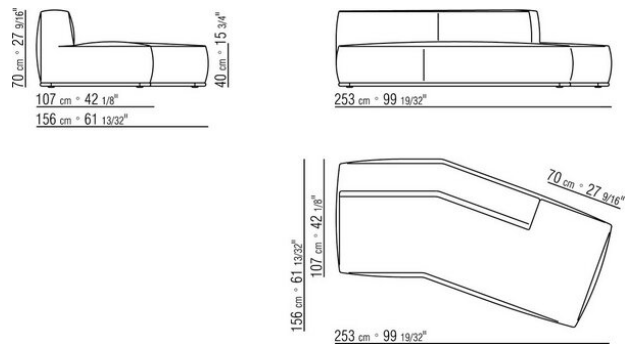

COD. 029317

COD. 029319

COD. 029321

COD. 029335

COD. 029341

COD. 029343

COD. 029345

COD. 029347

- N.1 COD.029346 - SIX-SIDED UNIT R CM.253 x156
- N.1 COD.029350 - OTTOMAN CM.107 x107
- N.1 COD.0293D9 - LONG CORNER L CM.127 x270
- N.2 COD.029399 - CUSHION CM.90 x65
- N.3 COD.029398 - CUSHION CM.65 x65