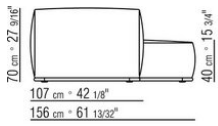

COD. 029349