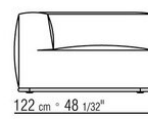

COD. 0293B3