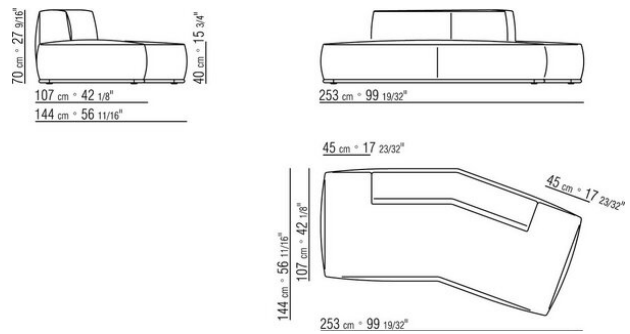

COD. 029335