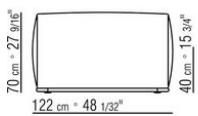

COD. 0293A3