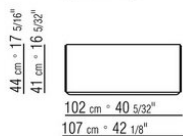

COD. 029377