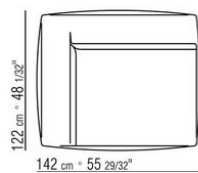

COD. 0293B7