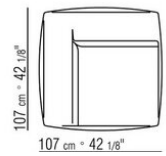

COD. 029311