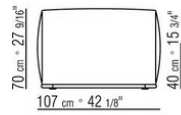

COD. 029315