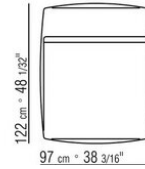

COD. 0293A7