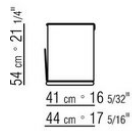

COD. 029379