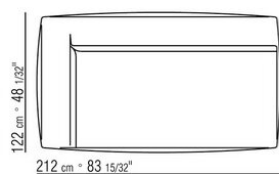

COD. 0293C1