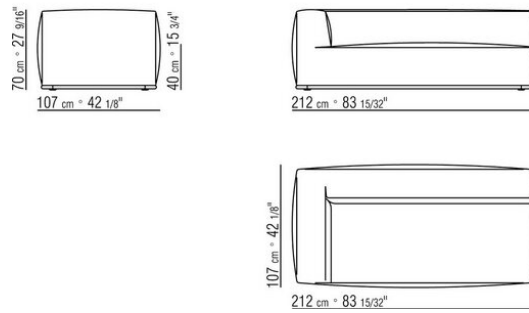

COD. 029319