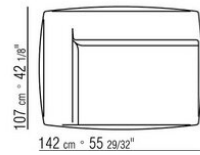

COD. 029315