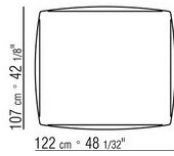

COD. 029351