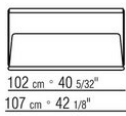

COD. 029377