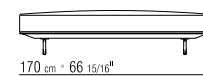

LOSE KISSEN DAUNENFÜLLUNG - SEPARAT
BESTELLBAR.

BEZÜGE ABZIEHBARE STOFF-ODER
LEDERBEZÜGE.

COD 15R65

COD 15R67

COD 15R50

COD 15R97

COD 15R99

COD 15R98