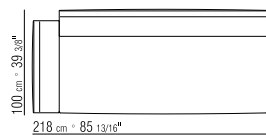

LOSE KISSEN DAUNENFÜLLUNG - SEPARAT
BESTELLBAR.

BEZÜGE ABZIEHBARE STOFF-ODER
LEDERBEZÜGE.

COD 15R65

COD 15R67

COD 15R50

COD 15R97

COD 15R99

COD 15R98