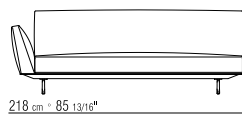

LOSE KISSEN DAUNENFÜLLUNG - SEPARAT
BESTELLBAR.

BEZÜGE ABZIEHBARE STOFF-ODER
LEDERBEZÜGE.

COD 15R65

COD 15R67

COD 15R50

COD 15R97

COD 15R99

COD 15R98